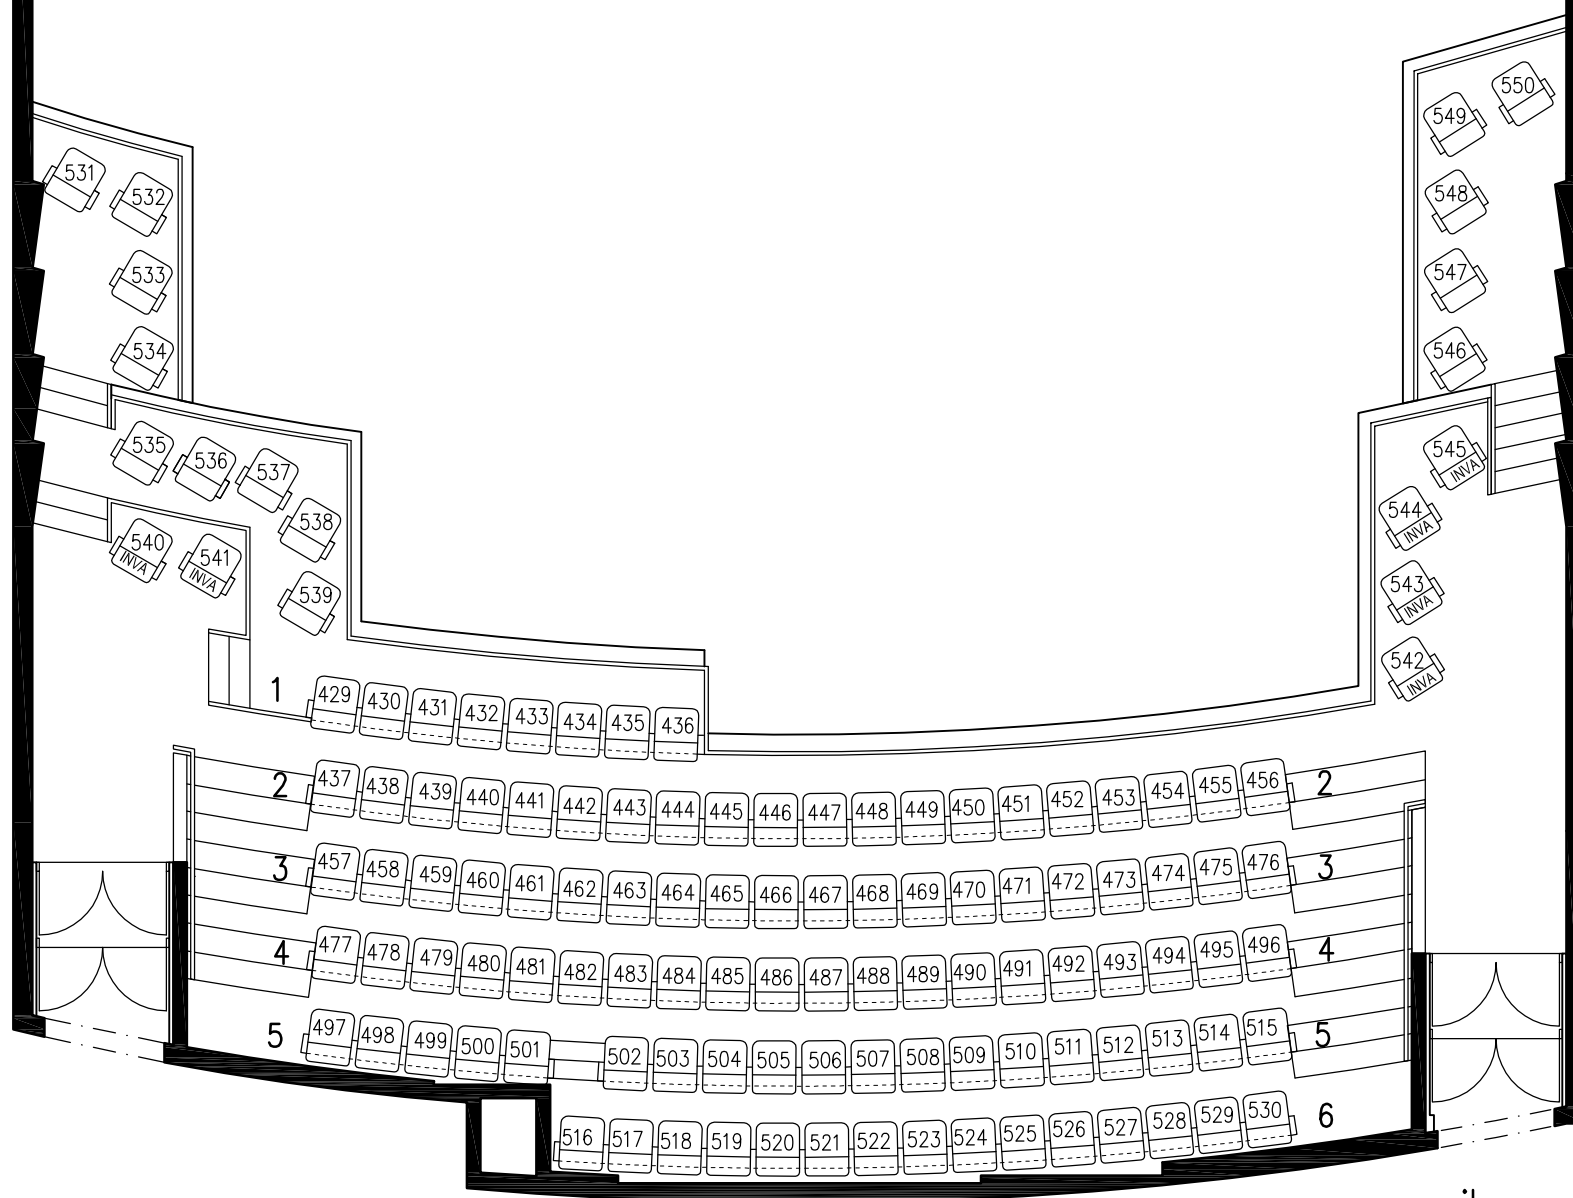

Kulttuuritalo Virta Imatra

Karelia-sali

parvi 116 paikkaa + 6 Inva-paikkaa

inva-paikat parvi vasen paikat 540-541

oikea paikat 542-543-544-545

vasen

oikea

parveke