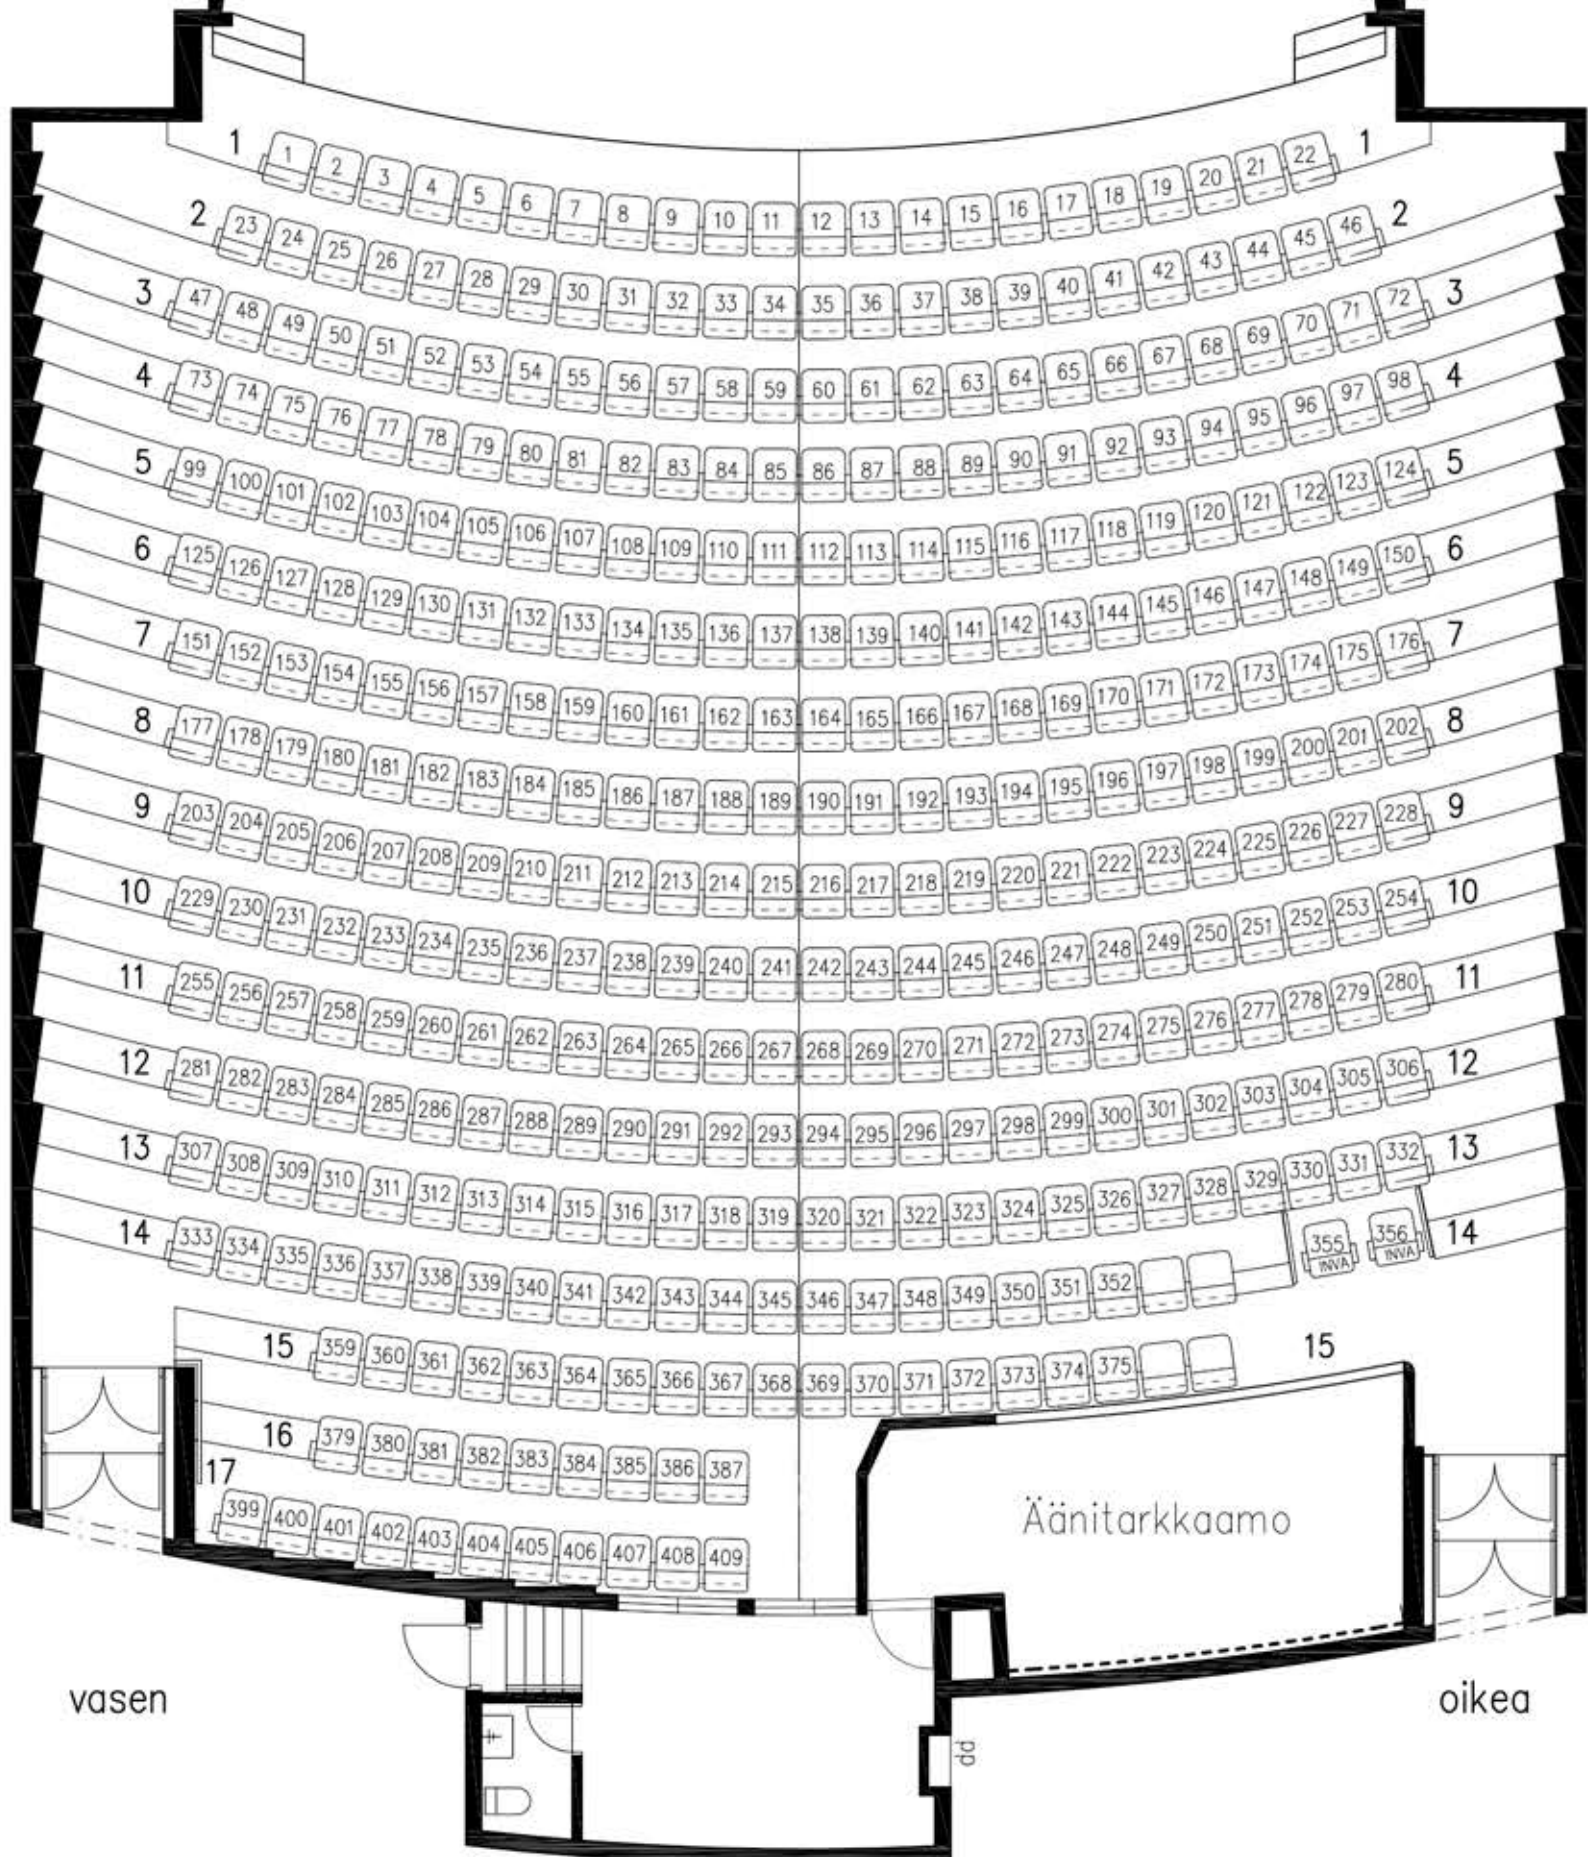

Kulttuuritalo Virta Imatra

Karelia-sali

sali 397 paikkaa + 2 Inva-paikkaa

parvi 116 paikkaa + 6 Inva-paikkaa

yhteensä 513 paikkaa + 8 Inva-paikkaa

inva-paikat sali oikea paikat 355-356

vasen

oikea